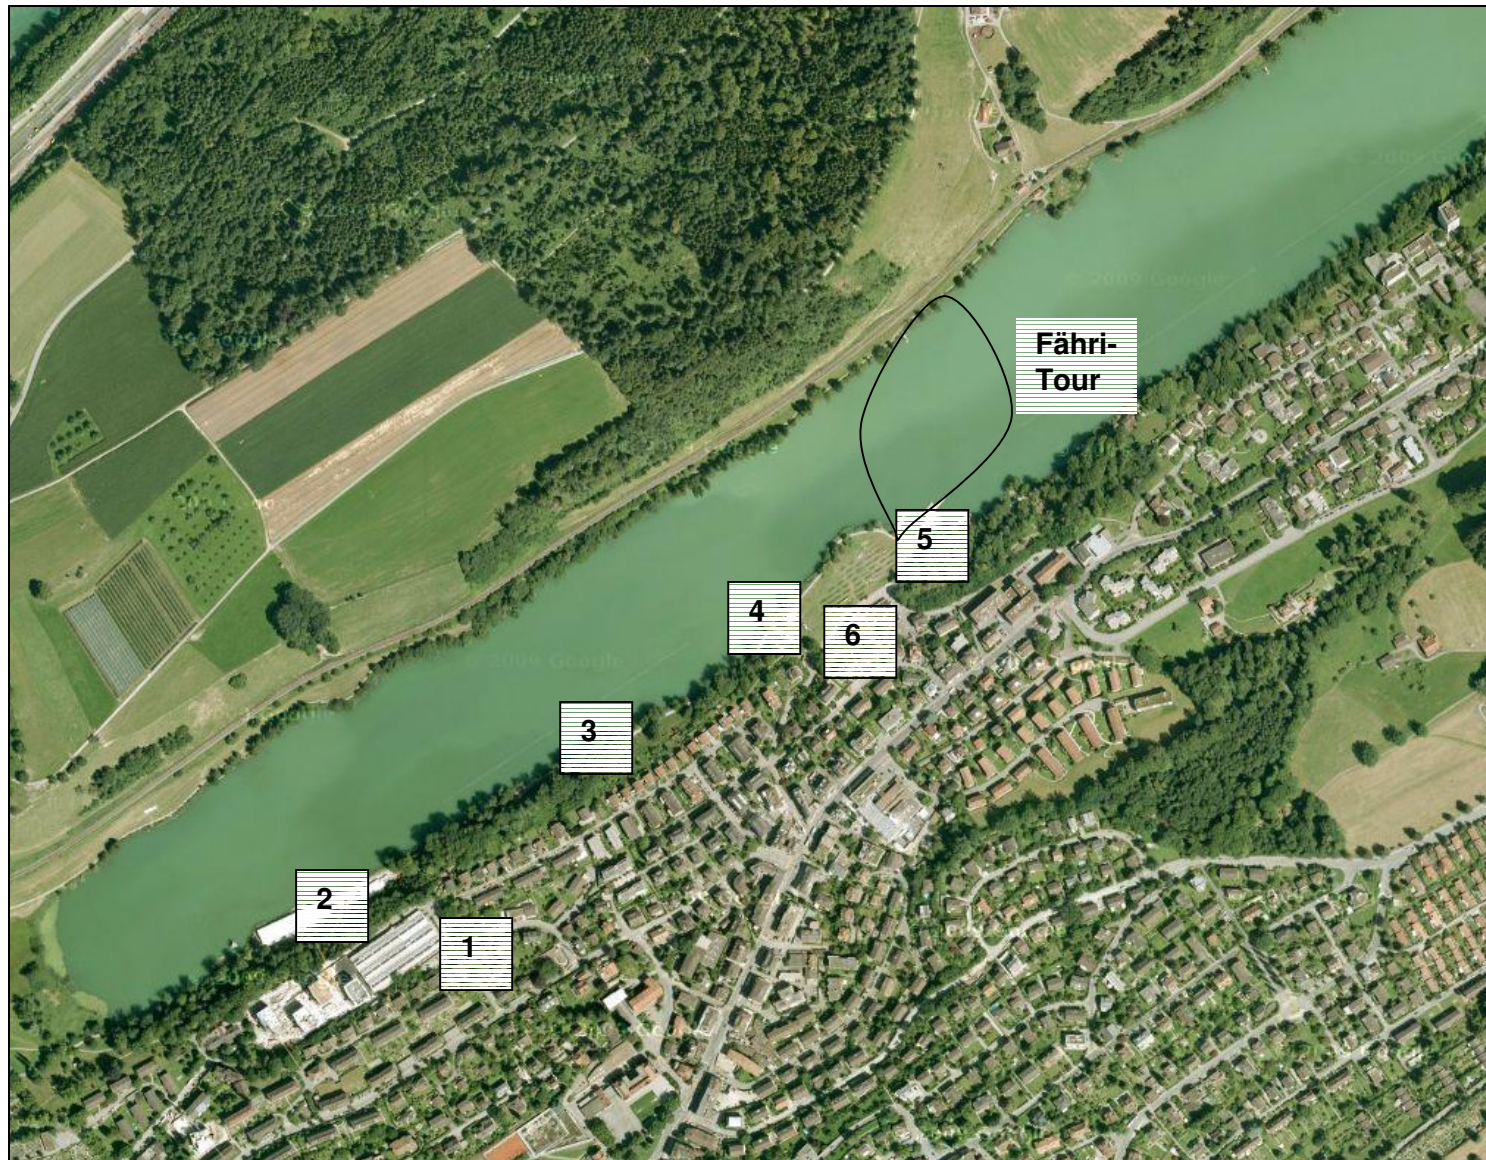

Auf zu neuen Ufern – Erlebnis Rotsee: So. 15. August 2010, 13.00 – 18.00 Uhr

1. Gebäude Umwelt und Energie

- Musik 13 bis 13.30 Uhr
- Ausstellung „Wasser – alles klar!“
- Interaktives Wasserspiel
- Umwelt Kino
- Café-Ecke
- PP für Velos
- WC-Anlagen

2. Zielgelände Rotsee

- Wassertiere unter der Lupe
- Wasserqualität und Algen
- Barfuss-Pfad
- Erlebnisspiele für Kinder
- Verpflegungsstand
- WC
- Lebensretter SLRG

3. Rotseeweg

- Wettbewerbspfad

4. Rotseewiese

- Vögel
- Amphibien und Reptilien

5. Rotseewiese

- Anlegestelle Fähre
- Exkursion vom Schiff aus
- Fischer und Fische
- Fledermäuse
- Lebensretter SLRG

6. Ruderzentrum Rotseewiese

- WC-Anlagen
- Nothelferposten / Samariter